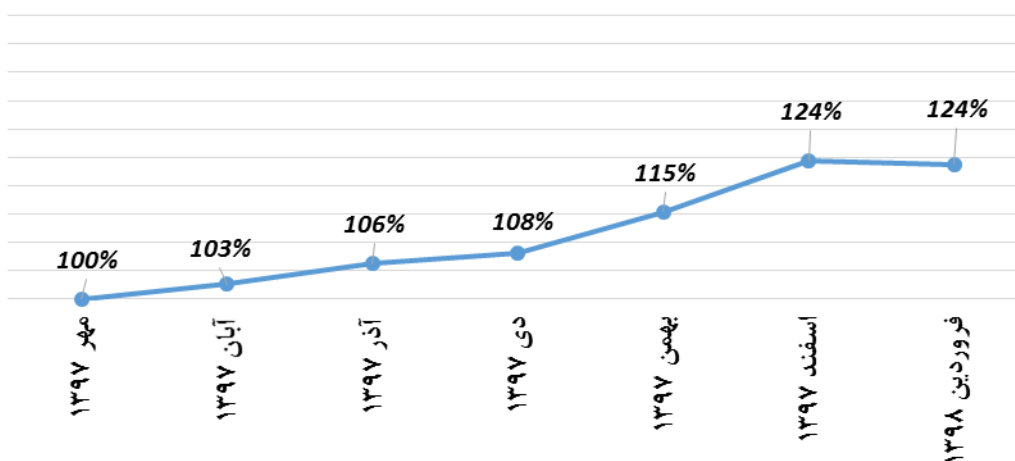

تعداد دام سبک کشور در فروردین ماه سال جاری ۶۶ میلیون رأس گزارش شد

نتایج طرح آمارگیری اندازه‌گیری تغییرات ماهانه تعداد دام سبک، در فروردین ماه ۱۳۹۸ نشان می‌دهد که تعداد گوسفند و بره موجود در دامداری‌های کشور در اسفند ماه سال گذشته ۴۸ میلیون رأس و تعداد بز و بزغاله ۱۸ میلیون رأس بوده، که نسبت به زمان مرجع (مهر ماه ۱۳۹۷) به ترتیب ۲۷ و ۲۴ درصد افزایش یافته است. طبق یافته‌های این طرح آمارگیری، در فروردین ماه امسال، تعداد ۲/۴ میلیون رأس بره و ۱/۲ میلیون رأس بزغاله در بهره‌برداری‌های پرورش‌دهنده دام سبک کشور متولد شده است. بر اساس بررسی ترکیب گله و مطالعه روند کشتار دام در کشتارگاه‌های کشور، انتظار می‌رود که عرضه دام سبک برای کشتار در ماه‌های آتی با افزایش قابل ملاحظه‌ای مواجه خواهد شد.

شکل ۱- شاخص تغییرات تعداد گوسفند و بره (مهر ۱۳۹۷ = ۱۰۰)

شکل ۲- شاخص تغییرات تعداد بز و بزغاله (مهر ۱۳۹۷ = ۱۰۰)

جدول ۱ - تعداد گوسفند و بره به تفکیک سن و جنس - مهر ۱۳۹۷ تا فروردین ۱۳۹۸ (هزار رأس)

ماه	جمع	از بدو تولد تا ۵ ماه		از ۶ ماه تا ۱۲ ماه		بیش تر از یک سال	
		ماده	نر	ماده	نر	ماده	نر
مهر ۱۳۹۷	۳۷۷۱۵	۲۴۴۶	۱۷۵۵	۵۷۳۷	۱۹۹۴	۲۴۰۸۰	۱۷۰۴
آبان ۱۳۹۷	۳۹۶۰۵	۳۷۹۷	۲۹۱۹	۵۵۱۸	۱۶۳۹	۲۳۹۵۳	۱۷۸۰
آذر ۱۳۹۷	۳۹۹۹۸	۴۵۷۰	۳۶۶۰	۵۳۱۵	۱۵۷۴	۲۳۱۵۸	۱۷۲۱
دی ۱۳۹۷	۴۲۳۶۶	۵۷۳۱	۴۹۷۴	۵۱۱۶	۱۴۲۹	۲۳۴۲۳	۱۶۹۲
بهمن ۱۳۹۷	۴۵۹۹۰	۷۷۰۹	۶۸۳۸	۴۷۷۰	۱۳۲۰	۲۳۶۲۰	۱۷۳۲
اسفند ۱۳۹۷	۴۸۵۰۲	۸۷۵۱	۷۵۲۴	۴۹۳۶	۱۶۱۴	۲۴۰۴۴	۱۶۳۲
فروردین ۱۳۹۸ ...	۴۸۰۷۰	۸۷۲۱	۷۳۹۹	۴۴۷۹	۱۸۰۵	۲۴۰۴۴	۱۶۲۳

جدول ۲ - تعداد بز و بزغاله به تفکیک سن و جنس - مهر ۱۳۹۷ تا فروردین ۱۳۹۸ (هزار رأس)

ماه	جمع	از بدو تولد تا ۵ ماه		از ۶ ماه تا ۱۲ ماه		بیش تر از یک سال	
		ماده	نر	ماده	نر	ماده	نر
مهر ۱۳۹۷	۱۴۵۱۰	۱۱۰۰	۶۷۵	۲۳۳۱	۸۱۰	۸۷۷۵	۸۱۸
آبان ۱۳۹۷	۱۴۸۸۷	۱۳۹۷	۹۲۲	۲۲۲۴	۶۹۲	۸۸۰۹	۸۴۳
آذر ۱۳۹۷	۱۵۴۲۳	۱۷۰۶	۱۱۹۴	۲۱۵۳	۶۶۲	۸۷۸۱	۹۲۶
دی ۱۳۹۷	۱۵۶۹۳	۱۹۹۹	۱۵۳۸	۲۱۲۲	۶۴۲	۸۵۲۸	۸۶۵
بهمن ۱۳۹۷	۱۶۷۴۵	۲۵۲۷	۲۰۹۳	۲۰۵۵	۶۴۳	۸۴۹۸	۹۲۸
اسفند ۱۳۹۷	۱۸۰۵۷	۲۹۱۰	۲۴۷۲	۲۲۲۴	۷۹۱	۸۷۰۳	۹۵۷
فروردین ۱۳۹۸ ...	۱۷۹۶۵	۲۹۷۷	۲۴۸۴	۲۰۷۹	۸۵۱	۸۶۳۹	۹۳۵