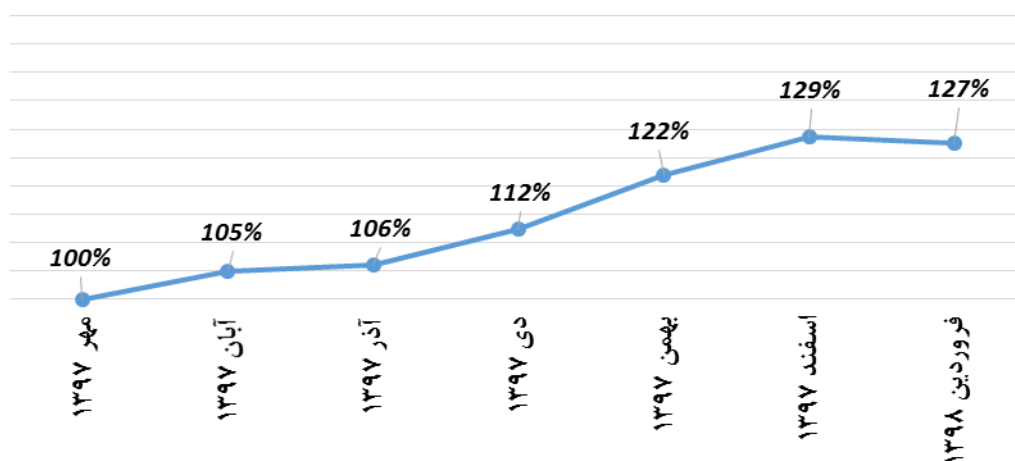

تعداد دام سبک کشور در فروردین ماه سال جاری ۶۶ میلیون رأس گزارش شد

نتایج طرح آمارگیری اندازه‌گیری تغییرات ماهانه تعداد دام سبک، در فروردین ماه ۱۳۹۸ نشان می‌دهد که تعداد گوسفند و بره موجود در دامداری‌های کشور در اسفند ماه سال گذشته ۴۸ میلیون رأس و تعداد بز و بزغاله ۱۸ میلیون رأس بوده، که نسبت به زمان مرجع (مهر ماه ۱۳۹۷) به ترتیب ۲۷ و ۲۴ درصد افزایش یافته است. طبق یافته‌های این طرح آمارگیری، در فروردین ماه امسال، تعداد ۲/۴ میلیون رأس بره و ۱/۲ میلیون رأس بزغاله در بهره‌برداری‌های پرورش‌دهنده دام سبک کشور متولد شده است. بر اساس بررسی ترکیب گله و مطالعه روند کشتار دام در کشتارگاه‌های کشور، انتظار می‌رود که عرضه دام سبک برای کشتار در ماه‌های آتی با افزایش قابل ملاحظه‌ای مواجه خواهد شد.

شکل ۱- شاخص تغییرات تعداد گوسفند و بره (مهر ۱۳۹۷ = ۱۰۰)

شکل ۲- شاخص تغییرات تعداد بز و بزغاله (مهر ۱۳۹۷ = ۱۰۰)

جدول ۱ - تعداد گوسفند و بره به تفکیک سن و جنس - مهر ۱۳۹۷ تا فروردین ۱۳۹۸ (هزار رأس)

ماه	جمع	از بدو تولد تا ۵ ماه		از ۶ ماه تا ۱۲ ماه		بیش تر از یک سال	
		ماده	نر	ماده	نر	ماده	نر
مهر ۱۳۹۷	۳۷۷۱۵	۲۴۴۶	۱۷۵۵	۵۷۳۷	۱۹۹۴	۲۴۰۸۰	۱۷۰۴
آبان ۱۳۹۷	۳۹۶۰۵	۳۷۹۷	۲۹۱۹	۵۵۱۸	۱۶۳۹	۲۳۹۵۳	۱۷۸۰
آذر ۱۳۹۷	۳۹۹۹۸	۴۵۷۰	۳۶۶۰	۵۳۱۵	۱۵۷۴	۲۳۱۵۸	۱۷۲۱
دی ۱۳۹۷	۴۲۳۶۶	۵۷۳۱	۴۹۷۴	۵۱۱۶	۱۴۲۹	۲۳۴۲۳	۱۶۹۲
بهمن ۱۳۹۷	۴۵۹۹۰	۷۷۰۹	۶۸۳۸	۴۷۷۰	۱۳۲۰	۲۳۶۲۰	۱۷۳۲
اسفند ۱۳۹۷	۴۸۵۰۲	۸۷۵۱	۷۵۲۴	۴۹۳۶	۱۶۱۴	۲۴۰۴۴	۱۶۳۲
فروردین ۱۳۹۸ ...	۴۸۰۷۰	۸۷۲۱	۷۳۹۹	۴۴۷۹	۱۸۰۵	۲۴۰۴۴	۱۶۲۳

جدول ۲ - تعداد بز و بزغاله به تفکیک سن و جنس - مهر ۱۳۹۷ تا فروردین ۱۳۹۸ (هزار رأس)

ماه	جمع	از بدو تولد تا ۵ ماه		از ۶ ماه تا ۱۲ ماه		بیش تر از یک سال	
		ماده	نر	ماده	نر	ماده	نر
مهر ۱۳۹۷	۱۴۵۱۰	۱۱۰۰	۶۷۵	۲۳۳۱	۸۱۰	۸۷۷۵	۸۱۸
آبان ۱۳۹۷	۱۴۸۸۷	۱۳۹۷	۹۲۲	۲۲۲۴	۶۹۲	۸۸۰۹	۸۴۳
آذر ۱۳۹۷	۱۵۴۲۳	۱۷۰۶	۱۱۹۴	۲۱۵۳	۶۶۲	۸۷۸۱	۹۲۶
دی ۱۳۹۷	۱۵۶۹۳	۱۹۹۹	۱۵۳۸	۲۱۲۲	۶۴۲	۸۵۲۸	۸۶۵
بهمن ۱۳۹۷	۱۶۷۴۵	۲۵۲۷	۲۰۹۳	۲۰۵۵	۶۴۳	۸۴۹۸	۹۲۸
اسفند ۱۳۹۷	۱۸۰۵۷	۲۹۱۰	۲۴۷۲	۲۲۲۴	۷۹۱	۸۷۰۳	۹۵۷
فروردین ۱۳۹۸ ...	۱۷۹۶۵	۲۹۷۷	۲۴۸۴	۲۰۷۹	۸۵۱	۸۶۳۹	۹۳۵